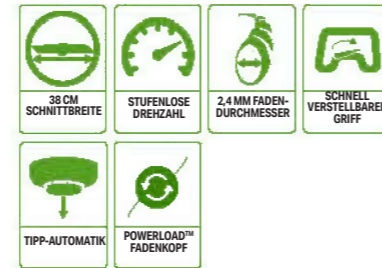

ST1510E
38 CM RASENTRIMMER

Der weltweit erste Rasentrimmer mit Powerload™ Technologie für automatisches Fadenaufwickeln. Verfügt über eine variable Geschwindigkeit und einen 38 cm großen Schnittkreis.

ALS KIT VERFÜGBAR ST1511E