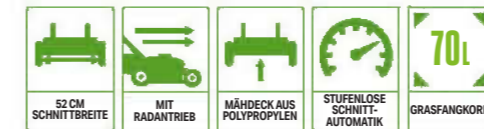

ALS ZUBEHÖR ERHÄLTICH

NUR ALS KIT VERFÜGBAR LM2021E-SP

MÄHT MIT DEM MITGELIEFERTEN 5,0-AH-AKKU BIS ZU **700M²**

LM2130E-SP
52 CM RASENMÄHER MIT RADANTRIEB

Die größere Schnittbreite eignet sich perfekt für das präzise Mähen von großen Gärten und großen Flächen. Mit Radantrieb und automatisch variabler Schnittgeschwindigkeit, ideal für große Rasenflächen und Hänge. Inklusive einem extra-großen 70-Liter-Fangkorb.