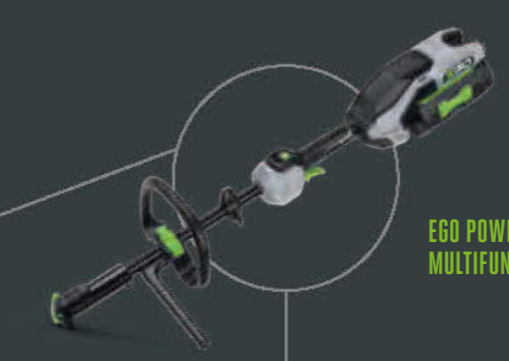

EIN AKKU, MEHR ALS 70 GERÄTE

Unser branchenführender 56V-ARC-Lithium™ Akku funktioniert mit allen EGO Power+ Werkzeugen und ebenfalls mit unserem Pro X Sortiment. Wählen Sie einfach Ihr Werkzeug aus, klicken Sie den Akku in das Gerät ein und legen Sie los – eine großartige Leistung und lange Laufzeiten sind garantiert.