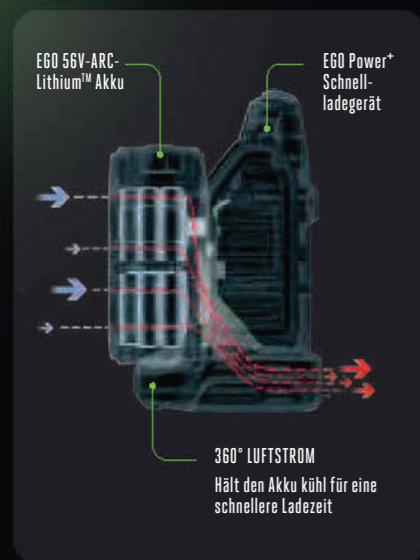

Unsere Akkus wurden so konzipiert, dass sie auf drei innovative Arten effektiv kühlen:

Mechanisch – EGOs einzigartige bogenförmige ARC-Anordnung der Batteriezellen.

Chemisch – EGOs einzigartige KeepCool™ Technologie.

Elektronisch – EGOs branchenführendes intelligentes Energiemanagementsystem.

EGOs EINZIGARTIGES, BOGENFÖRMIGES ARC-DESIGN (ARC ENGL. FÜR BOGEN)

VERGRÖßERTE OBERFLÄCHE

Die Bogenform (ARC) des Akkus wurde sorgfältig entwickelt, um die Kühlung zu optimieren und eine Überhitzung zu vermeiden. Im Gegensatz zu „quaderförmigen“ Akkus sind die einzelnen Akkuzellen außenliegend positioniert. So kann Wärme von den Zellen weggeleitet werden.