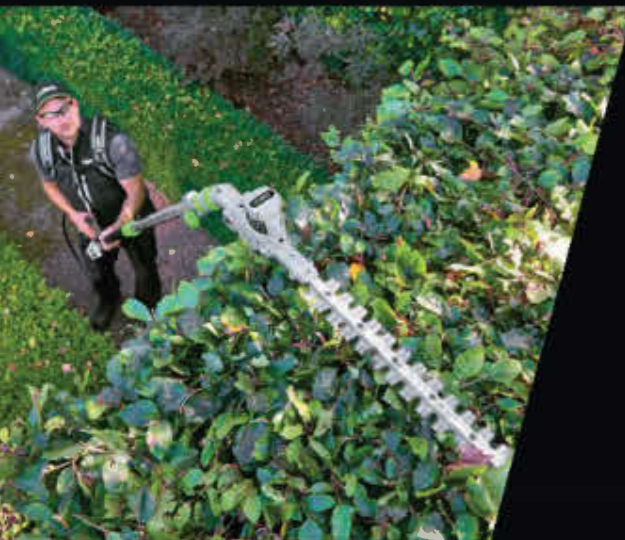

PTX5100
SCHWERTLÄNGE	51 cm
ZAHNABSTAND	26 mm
MESSERZAHNTIEFE	1,8 mm
LAUFZEIT*	2,5 Ah bis zu 65 min 4,0 Ah bis zu 95 min 5,0 Ah bis zu 120 min 6,0 Ah bis zu 140 min 7,5 Ah bis zu 210 min 10,0 Ah bis zu 260 min 12,0 Ah bis zu 310 min
DREHZAHLREGELUNG	Stufenlos
LEERLAUFDREHZAHL	3.000/min
MESSERTYP	Lasergeschnitten, diamantgeschliffen
SCHNITTWIRKUNG	Gegenläufig, doppelseitig
FÜHRUNGSSCHUTZ	Nein
GERÄUSCHENTWICKLUNG LpA / LwA	83 dB(A) 94 dB(A)
ROTIERENDER GETRIEBEKOPF	Von 45° oben bis 70° unten, links und rechts +90° bis -90°
GEWICHT OHNE AKKU	2,3 kg
MOTORART	Bürstenlos
VIBRATION (M/S²)	1,3 - 1,5
GARANTIE FÜR PRIVATANWENDER	5 Jahre
GARANTIE FÜR GEWERBLICHE ANWENDER	3 Jahre
ALS KIT VERFÜGBAR**	PPCX1000: Teleskopsystem inklusive Hochentaster- und Heckenscheren-Aufsatz

*Laufzeit kann variieren und ist abhängig von eingesetztem Akku, Ladezustand des Akkus, Zustand der Hecke und Geräteführung des Bedieners. **Ohne Akku und Ladegerät.