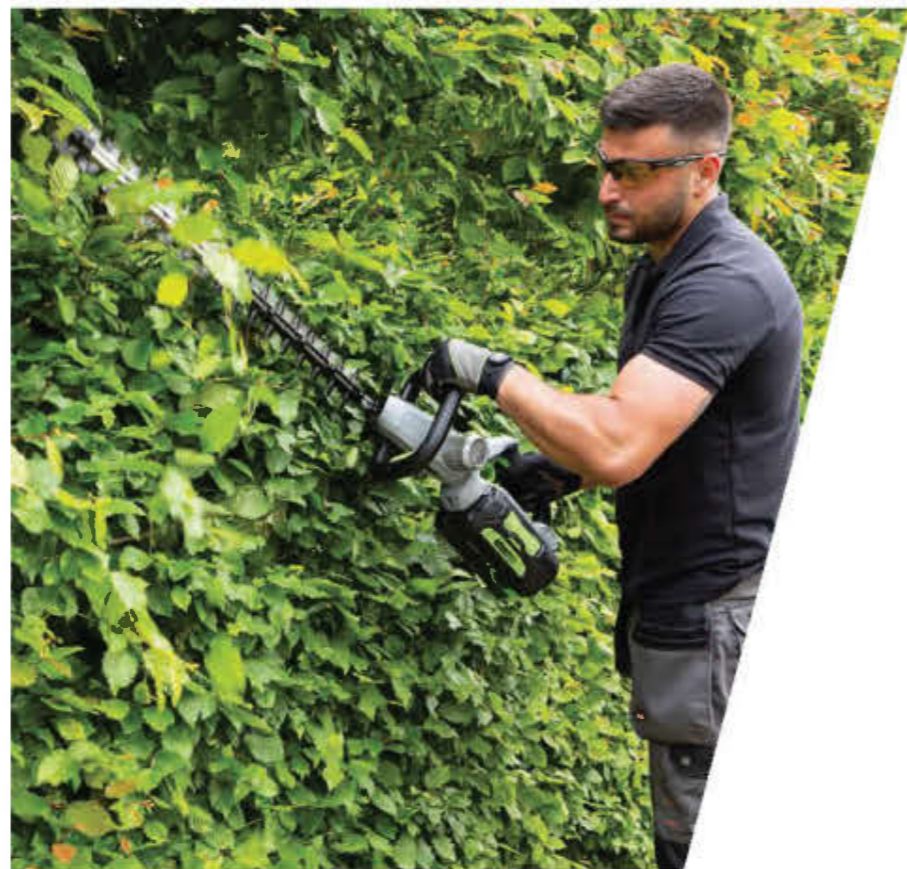

HT5100E
51 CM HECKENSCHERE

Zweistufige Drehzahlregelung, doppelseitige Schnittwirkung, verstellbarer Drehgriff für zusätzlichen Bedienkomfort. Ideal zum Schneiden schmaler/langer Hecken mit dicken Zweigen und Ästen.