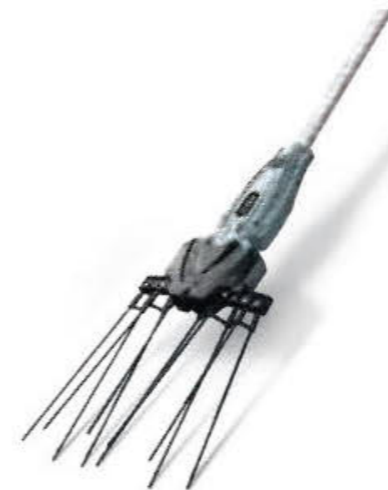

OSA1000
OLIVENSCHÜTLER-AUFSATZ

Mit 10 Carbon-Fingern werden Oliven schnell von den Ästen geschüttelt.

SSA1200
SCHNEEFRÄSEN-AUFSATZ

Die Schneefräse eignet sich hervorragend zum schnellen Schneeräumen von Terrassen, Wegen und Einfahrten.