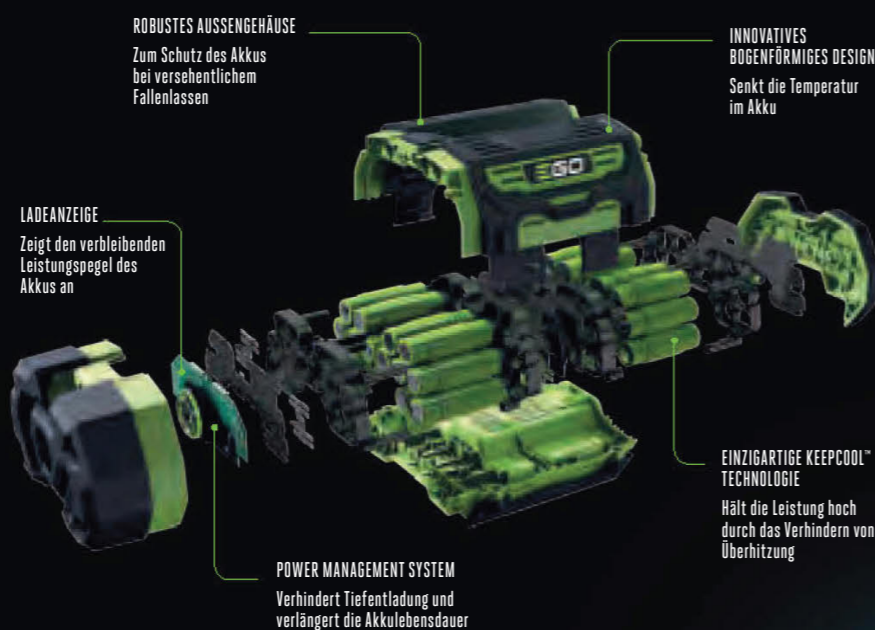

Unsere Akkus wurden so konzipiert, dass sie auf drei innovative Arten effektiv kühlen:

Mechanisch – EGOs einzigartige bogenförmige ARC-Anordnung der Batteriezellen.

Chemisch – EGOs einzigartige KeepCool™ Technologie.

Elektronisch – EGOs branchenführendes intelligentes Energiemanagementsystem.

EGOs EINZIGARTIGES, BOGENFÖRMIGES ARC-DESIGN (ARC ENGL. FÜR BOGEN)

VERGRÖßERTE OBERFLÄCHE

Die Bogenform (ARC) des Akkus wurde sorgfältig entwickelt, um die Kühlung zu optimieren und eine Überhitzung zu vermeiden. Im Gegensatz zu „quaderförmigen“ Akkus sind die einzelnen Akkuzellen außenliegend positioniert. So kann Wärme von den Zellen weggeleitet werden.