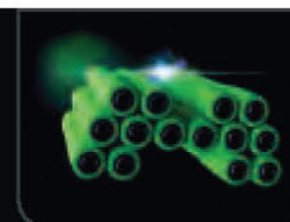

Unsere Akkus wurden so konzipiert, dass sie auf drei innovative Arten effektiv kühlen:

Mechanisch – EGOs einzigartige bogenförmige ARC-Anordnung der Batteriezellen.

Chemisch – EGOs einzigartige KeepCool™ Technologie.

Elektronisch – EGOs branchenführendes intelligentes Energiemanagementsystem.

EGOs EINZIGARTIGES, BOGENFÖRMIGES ARC-DESIGN (ARC ENGL. FÜR BOGEN)

VERGRÖßERTE OBERFLÄCHE

Die Bogenform (ARC) des Akkus wurde sorgfältig entwickelt, um die Kühlung zu optimieren und eine Überhitzung zu vermeiden. Im Gegensatz zu „quaderförmigen“ Akkus sind die einzelnen Akkuzellen außenliegend positioniert. So kann Wärme von den Zellen weggeleitet werden.