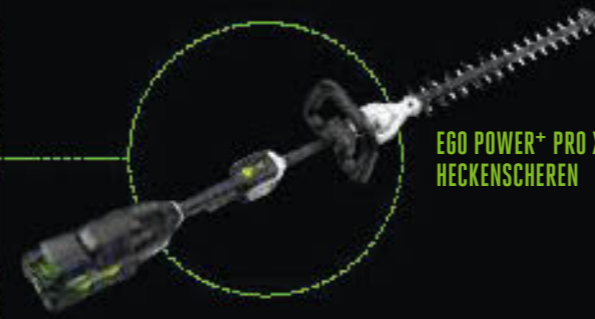

EGO POWER+ PRO X
RÜCKENTRAGBARER
AKKU 1568 WH

EGO POWER+ PRO X
RÜCKENTRAGEGESTELL

EGO POWER+ PRO X
AKKU-GÜRTELHALTER

EGO POWER+ PRO X
RÜCKEN-LAUBBLÄSER

EGO POWER+
PRO X
LAUBBLÄSER

EGO POWER+ PRO X
HECKENSCHEREN