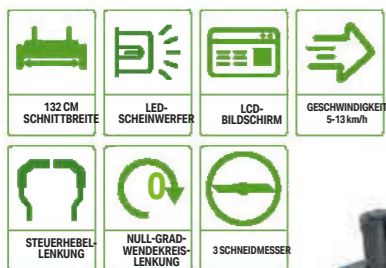

ZT5200E-L
132 CM ZERO-TURN-AUFSITZMÄHER Z6

Der größere Z6 mit drei Schnittmotoren besitzt ein robustes Deck und größere Räder, um das zusätzliche Gewicht zu tragen. Enge Kurven meistert er ebenso mit Leichtigkeit und wendet auf der Stelle. Der Z6 ist mit der neuesten Digitaltechnik und einem Tempomat ausgestattet und verfügt über drei anpassbare Fahrmodi: Control, Standard und Sport.