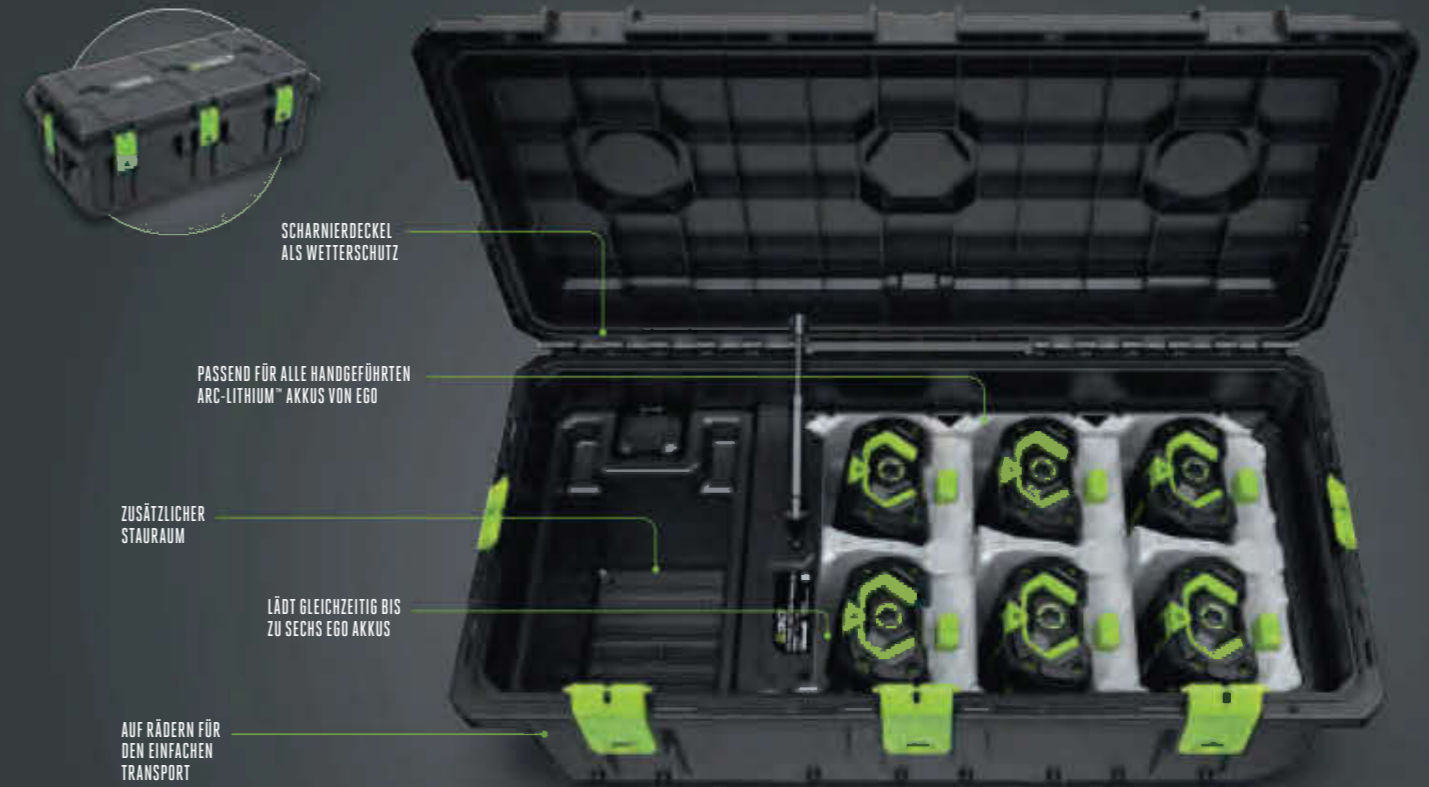

SCHARNIERDECKEL ALS WETTERSCHUTZ

PASSEND FÜR ALLE HANDGEFÜHRTE
ARC-LITHIUM™ AKKUS VON EGO

ZUSÄTZLICHER
STAU-RAUM

LÄDT GLEICHZEITIG BIS
ZU SECHS EGO AKKUS

AUF RÄDERN FÜR
DEN EINFACHEN
TRANSPORT

**CHU6000-K0004
MULTI-PORT-LADEKOFFER**

Inklusive CHV1600 1600-W-Ladegerät.

**CHU6000
MULTI-PORT-LADEKOFFER**

Der Multiport-Ladegerät kann direkt mit dem EGO CHV1600 1600-W-Ladegerät oder mit dem EGO 550-W-Schnellladegerät verwendet werden (siehe Seite 29), sofern es mit dem ACA1000 EGO Ladeadapter kombiniert wird.