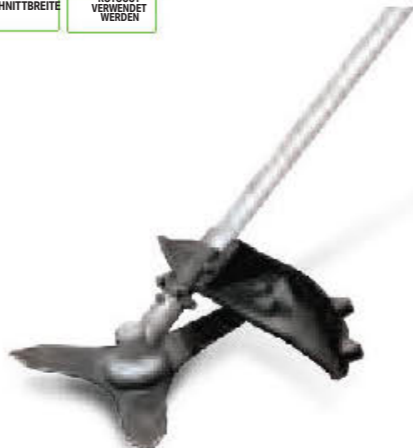

BCA1200
FREISCHNEIDER-AUSATZ

Das dreiseitige Dickichtmesser ist hart im Nehmen, wird mit allem fertig und macht aus überwucherten Fläche kurzen Prozess.