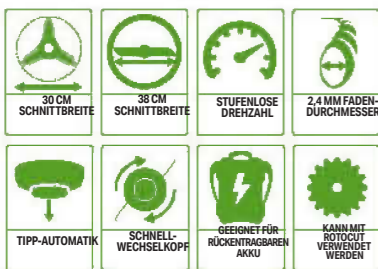

BC3800E
30/38 CM FREISCHNEIDER / RASENTRIMMER

Das dreiflügelige Dickichtmesser und der bürstenlose Motor besitzen die Kraft, praktisch jeden Boden zu bearbeiten. Kann entweder als Freischneider oder als Rasentrimmer verwendet werden.

	BC3800E
SCHNITTBREITE	
- Dreiseitiges Schneidmesser	30 cm
- Rasentrimmerkopf	38 cm
GESAMTLÄNGE	186 cm
LAUFZEIT*	2,5 Ah bis zu 20 min 4,0 Ah bis zu 32 min 5,0 Ah bis zu 40 min 6,0 Ah bis zu 50 min 7,5 Ah bis zu 65 min 10,0 Ah bis zu 80 min 12,0 Ah bis zu 96 min
SCHNEIDMESSERMATERIAL	Wendbares, dreiflügeliges Dickichtmesser aus Stahl
DREHZAHLEGEUNG	Stufenlos
LIEFERBARER FADENDURCHMESSER**	2,4 mm
FADENZUFUHR	Schnellwechselkopf mit Tipp-Automatik
DREHRICHTUNG	Gegen den Uhrzeigersinn
GEWICHT OHNE AKKU	
- Dreiseitiges Schneidmesser	4,6 kg
- Rasentrimmerkopf	4,4 kg
VIBRATION (M/S²)	
- Dreiseitiges Schneidmesser	1,5/1,9
- Rasentrimmerkopf	2,3/2,4
MOTORART	Bürstenlos
GERÄUSCHENTWICKLUNG LpA / LwA	80 dB (A) 96 dB (A)
GARANTIE FÜR PRIVATANWENDER	5 Jahre
GARANTIE FÜR GEWERBLICHE ANWENDER	2 Jahre

*Laufzeit kann variieren und ist abhängig von eingesetztem Akku, Ladezustand des Akkus, Zustand des Grases und Geräteführung des Bedieners. **Weitere Informationen lesen Sie auf S. 68-69.