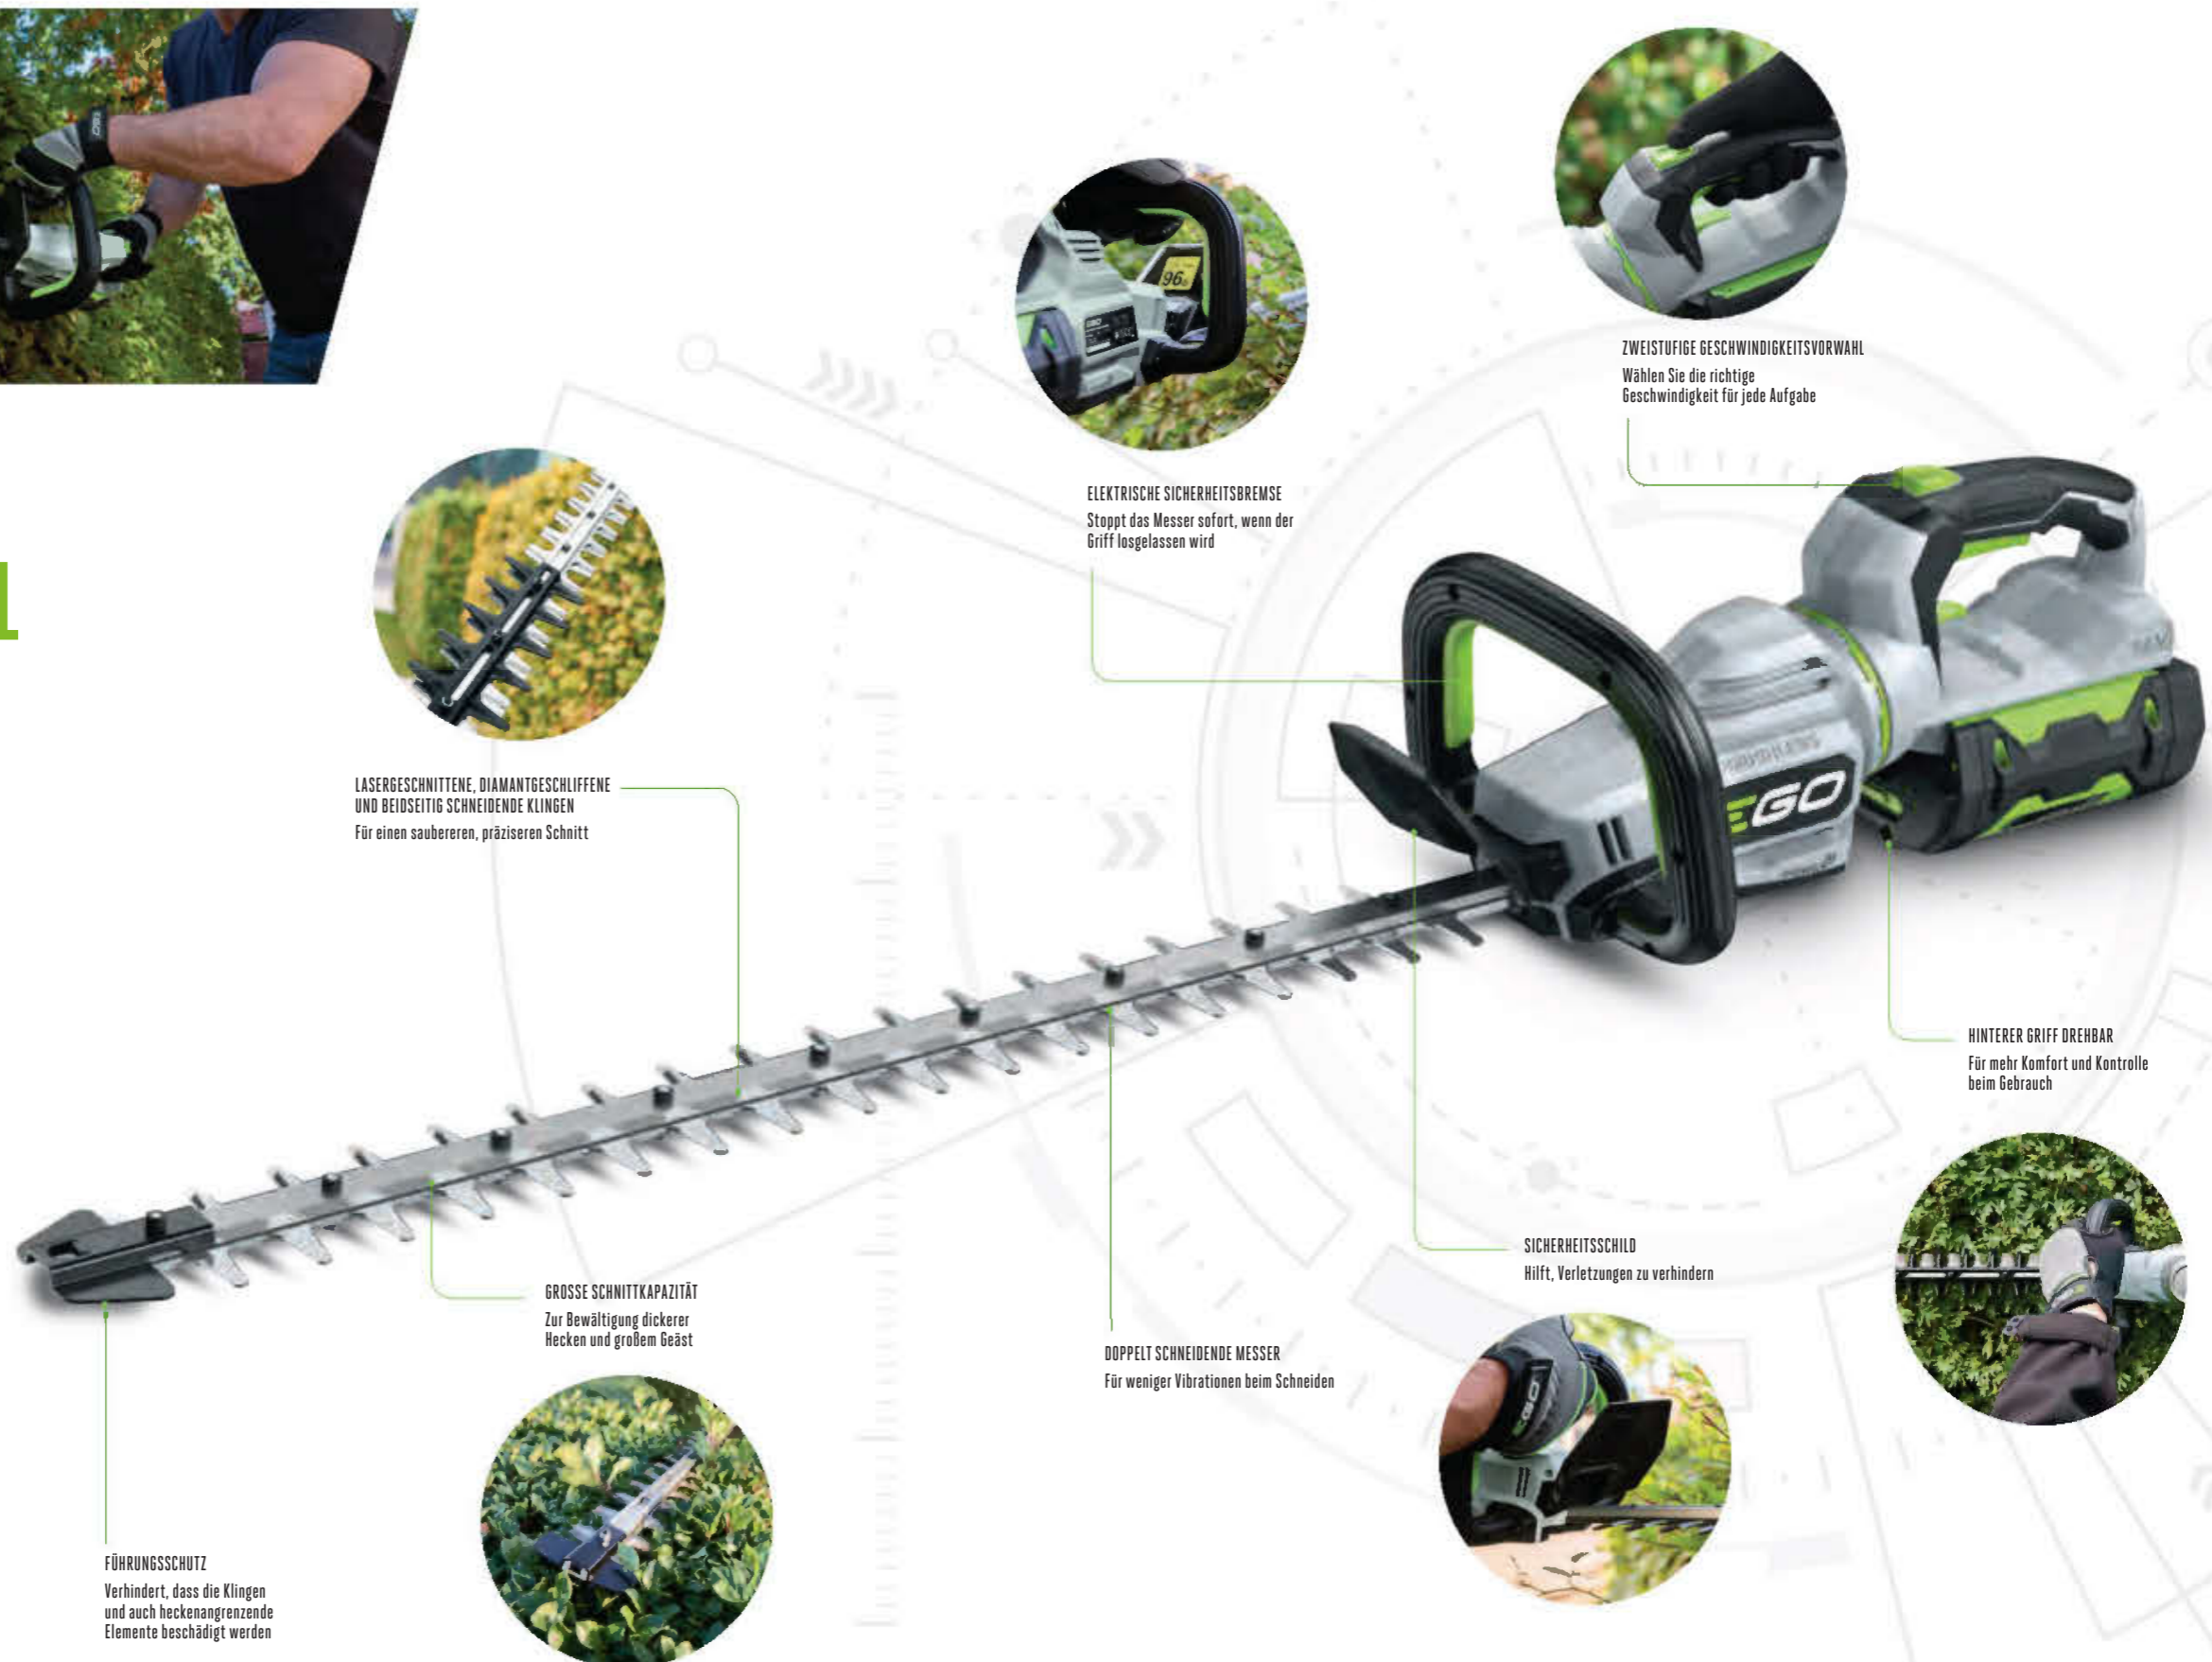

DOPPELT SCHNEIDENDE MESSER
Für weniger Vibrationen beim Schneiden

FÜHRUNGSSCHUTZ
Verhindert, dass die Klängen und auch heckenangrenzende Elemente beschädigt werden