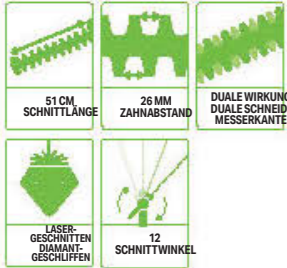

Der Schneefräsen-Aufsatz eignet sich hervorragend zum schnellen Schneeräumen auf Terrassen, Wegen und Einfahrten.

HTA2000
HECKENSCHEREN-AUFSATZ

Lasergeschnittene, diamantgeschliffene Klingen und einfache Winkelverstellung machen den Heckenscheren-Aufsatz ebenso präzise wie leistungsstark.