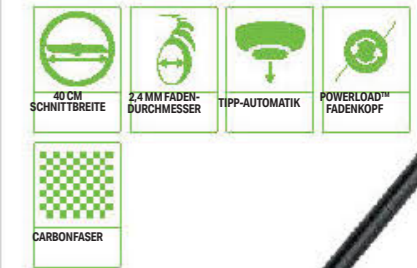

STA1600
RASENTRIMMER-AUFSATZ

Dieser Aufsatz bietet zahlreiche Funktionen, die Zeit sparen und helfen, sicher, schnell und effizient zu arbeiten. Powerload-Funktion™ nur kompatibel mit PH1420E.