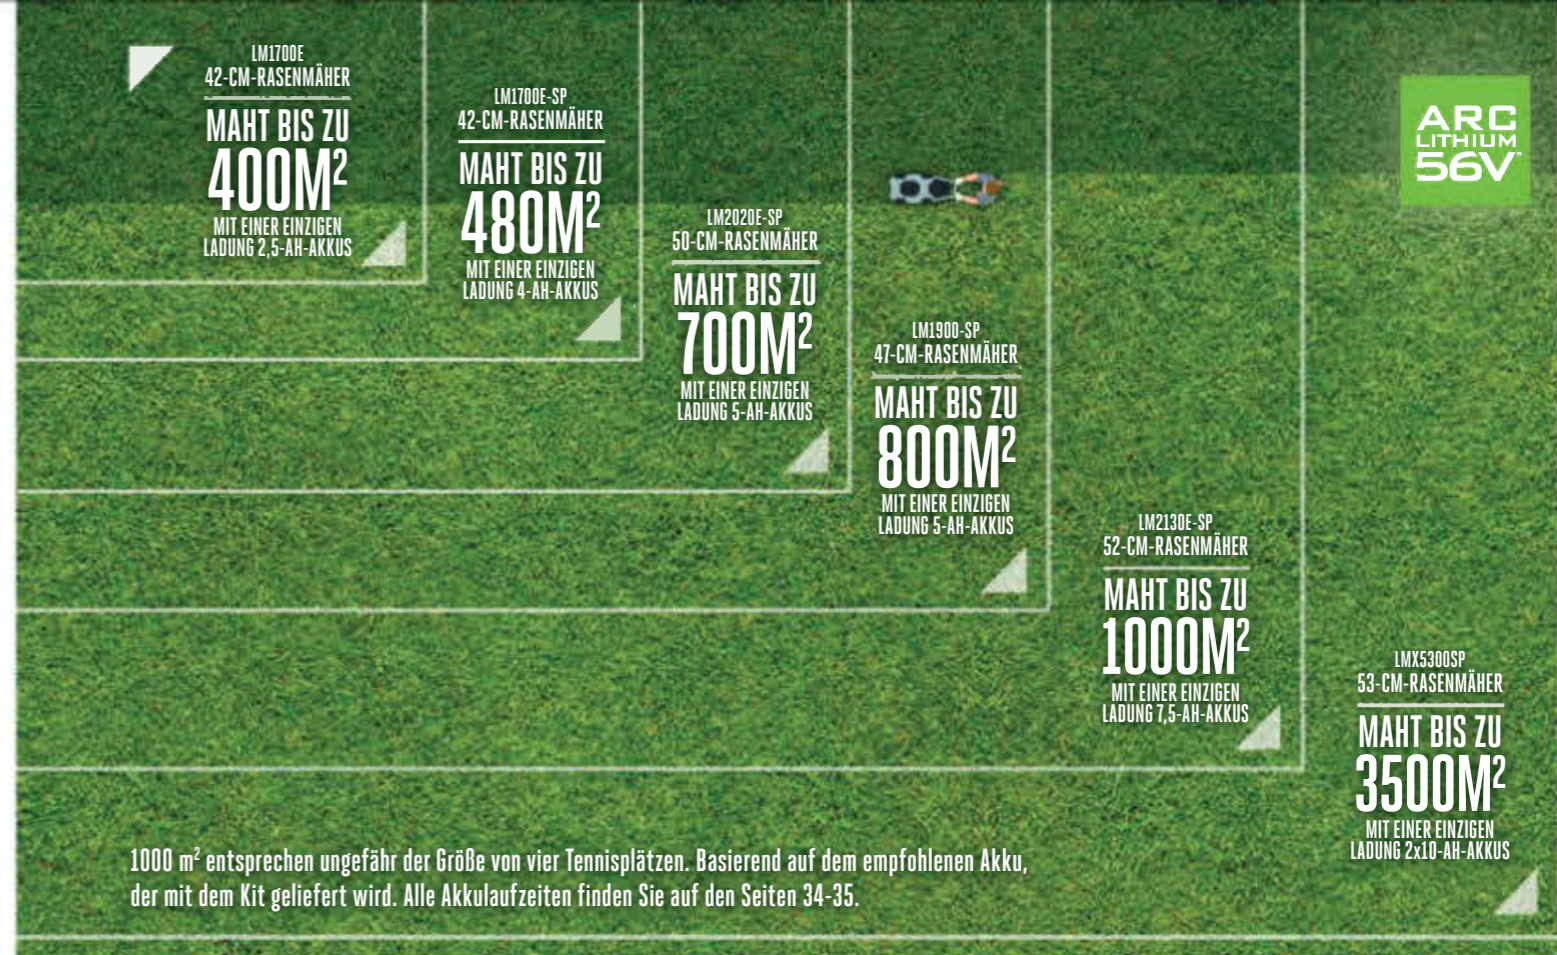

EIN RASENMÄHER FÜR JEDEN RASEN DAS RICHTIGE GERÄT FÜR DIE ARBEIT

Die Rasenmäher von EGO Power+ besitzen zahlreiche Eigenschaften, die die Rasenpflege schneller, einfacher und effizienter machen. Mit Schnittbreiten von 42 cm bis 53 cm gibt es Modelle für jede Aufgabe und jede Rasengröße.

Die technologisch in jeder Hinsicht fortschrittlichen Mäher verfügen standardmäßig über eine verblüffende, mit Benzingeranäten vergleichbare Leistung. Mit unserem revolutionären 56V-ARC-Lithium™ Akku arbeiten sie sehr leise, stoßen keine Abgase aus und starten ganz einfach auf Knopfdruck.

Diese Vorteile gelten zwar für alle EGO Power+ Rasenmäher, aber einige Modelle sind für bestimmte Gartentypen besser geeignet.

Unser praktisches Diagramm zeigt Ihnen, wie groß die Rasenfläche ist, die Sie mit einer einzigen Akkuladung mähen können, und welche Mäher für Sie geeignet sind.