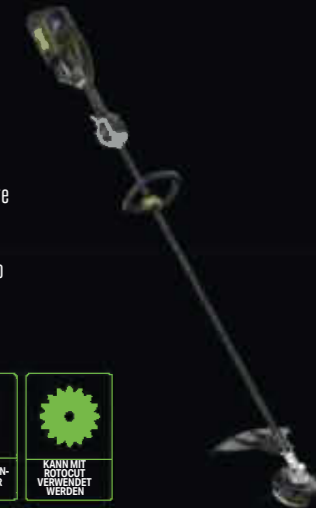

STX4500 PRO X MIT RUNDGRIFF RASENTRIMMER / FREISCHNEIDER

Lassen Sie mit diesem leistungsstarken Profi-Werkzeug den Aufwand und die Abgase von Benzinergäten hinter sich. Der schnell verstellbare Rundgriff lässt sich mit jedem tragbaren EGO 56V-ARC-Lithium™ Akku kombinieren und sorgt so für ganztägige Leistung und höchsten Komfort.