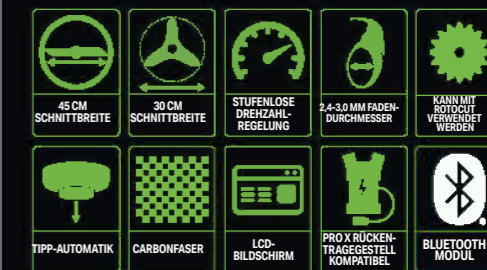

STX4500 PRO X MIT RUNDGRIFF RASENTRIMMER / FREISCHNEIDER

Lassen Sie mit diesem leistungsstarken Profi-Werkzeug den Aufwand und die Abgase von Benzinergäten hinter sich. Der schnell verstellbare Rundgriff lässt sich mit jedem tragbaren EGO 56V-ARC-Lithium™ Akku kombinieren und sorgt so für ganztägige Leistung und höchsten Komfort.