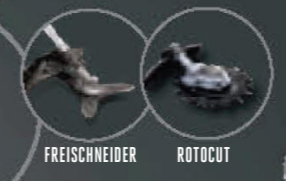

EGO POWER+ PRO X RASENTRIMMER

FREISCHNEIDER

ROTOCUT