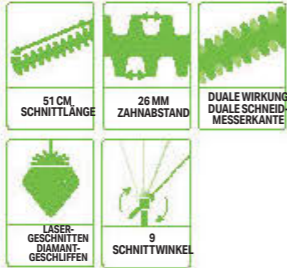

HTA2000S
KURZER HECKENSCHEREN-AUFSATZ

Mit den gleich scharfen Klingen und der schnellen Schnittfunktion macht dieser Aufsatz mit niedrigen, tiefen Hecken kurzen Prozess.